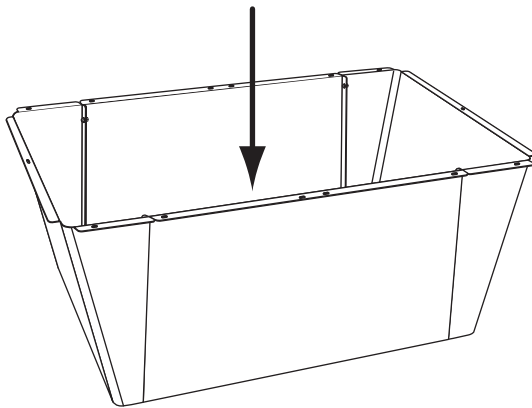

TBHC 8x20mm X 24

M8 X 8

X 32

N°6 X 1

1

8x TBHC 8x20mm

2

SCELLEMENT au SOL

Zone de sécurité

**Entraxe fixation
du piètement
8 points**

3

4

ATTENTION

Pour des raisons de sécurité ainsi que pour rester en conformité avec la norme NF EN15312, nous conseillons de fixer la table au sol.