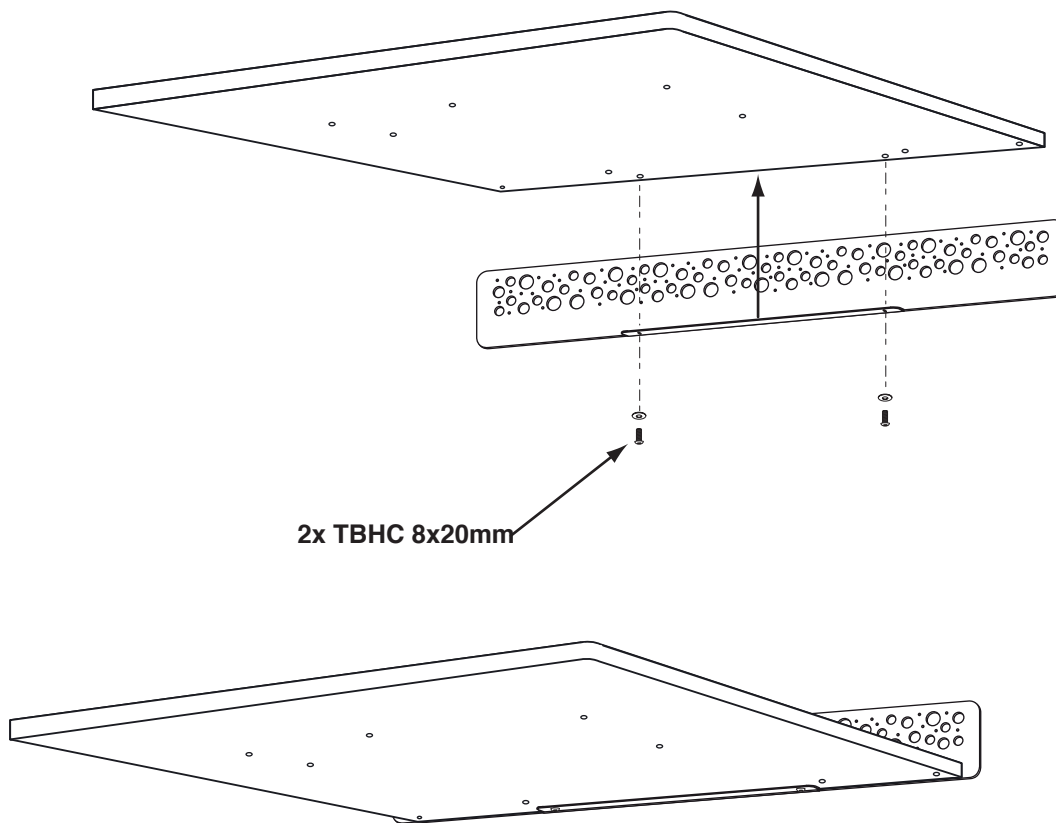

TBHC 8x20mm X 24

M8 X 8

X 32

N°6 X 1

1

8x TBHC 8x20mm

2

SCELLEMENT au SOL

Zone de sécurité

**Entraxe fixation
du piètement
8 points**

3

4

ATTENTION

Pour des raisons de sécurité ainsi que pour rester en conformité avec la norme NF EN15312, nous conseillons de fixer la table au sol.