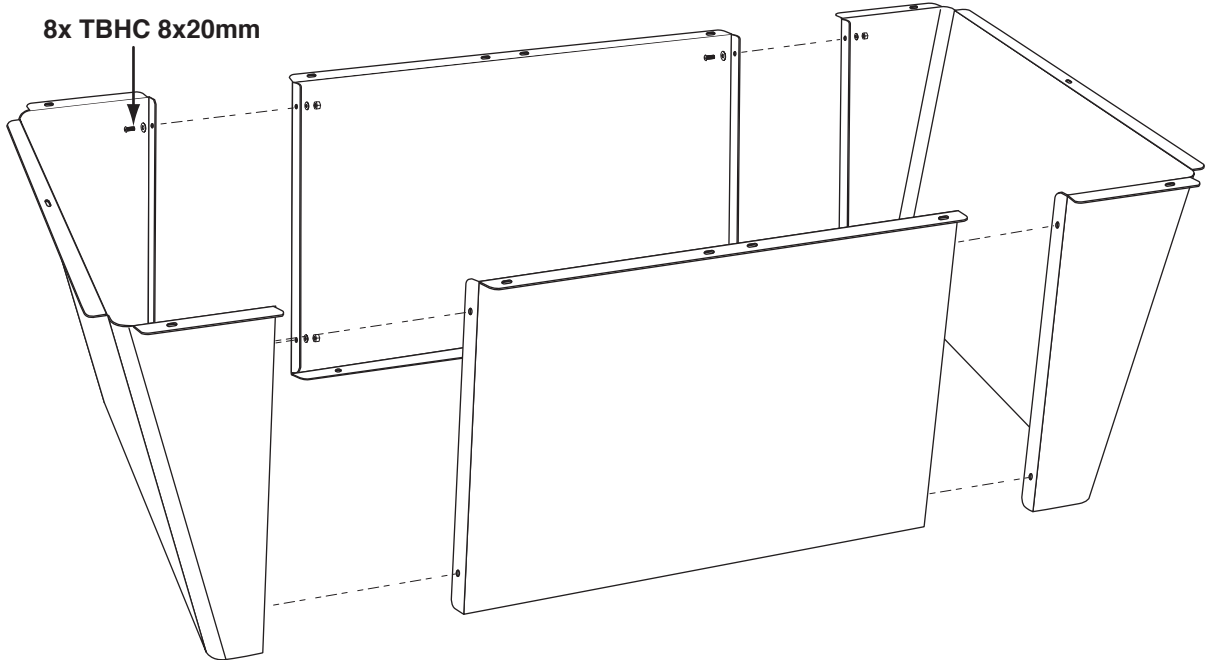

TBHC 8x20mm X 24

M8 X 8

X 32

N°6 X 1

1

8x TBHC 8x20mm

2

SCELLEMENT au SOL

Zone de sécurité

**Entraxe fixation
du piètement
8 points**

3

4

ATTENTION

Pour des raisons de sécurité ainsi que pour rester en conformité avec la norme NF EN15312, nous conseillons de fixer la table au sol.