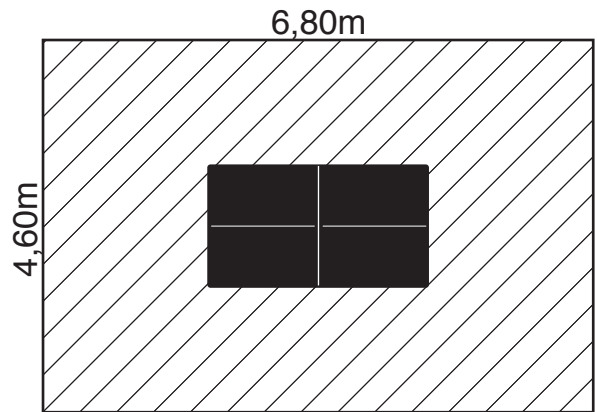

TBHC 8x20mm X 24

M8 X 8

X 32

N°6 X 1

1

8x TBHC 8x20mm

2

SCELLEMENT au SOL

Zone de sécurité

**Entraxe fixation
du piètement
8 points**

3

4

ATTENTION

Pour des raisons de sécurité ainsi que pour rester en conformité avec la norme NF EN15312, nous conseillons de fixer la table au sol.