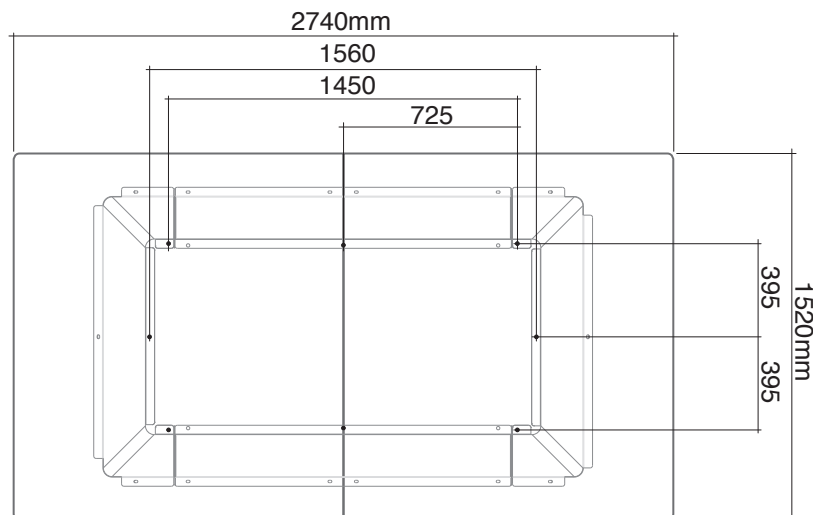

TBHC 8x20mm X 24

M8 X 8

X 32

N°6 X 1

1

8x TBHC 8x20mm

2

SCELLEMENT au SOL

Zone de sécurité

**Entraxe fixation
du piètement
8 points**

3

4

ATTENTION

Pour des raisons de sécurité ainsi que pour rester en conformité avec la norme NF EN15312, nous conseillons de fixer la table au sol.